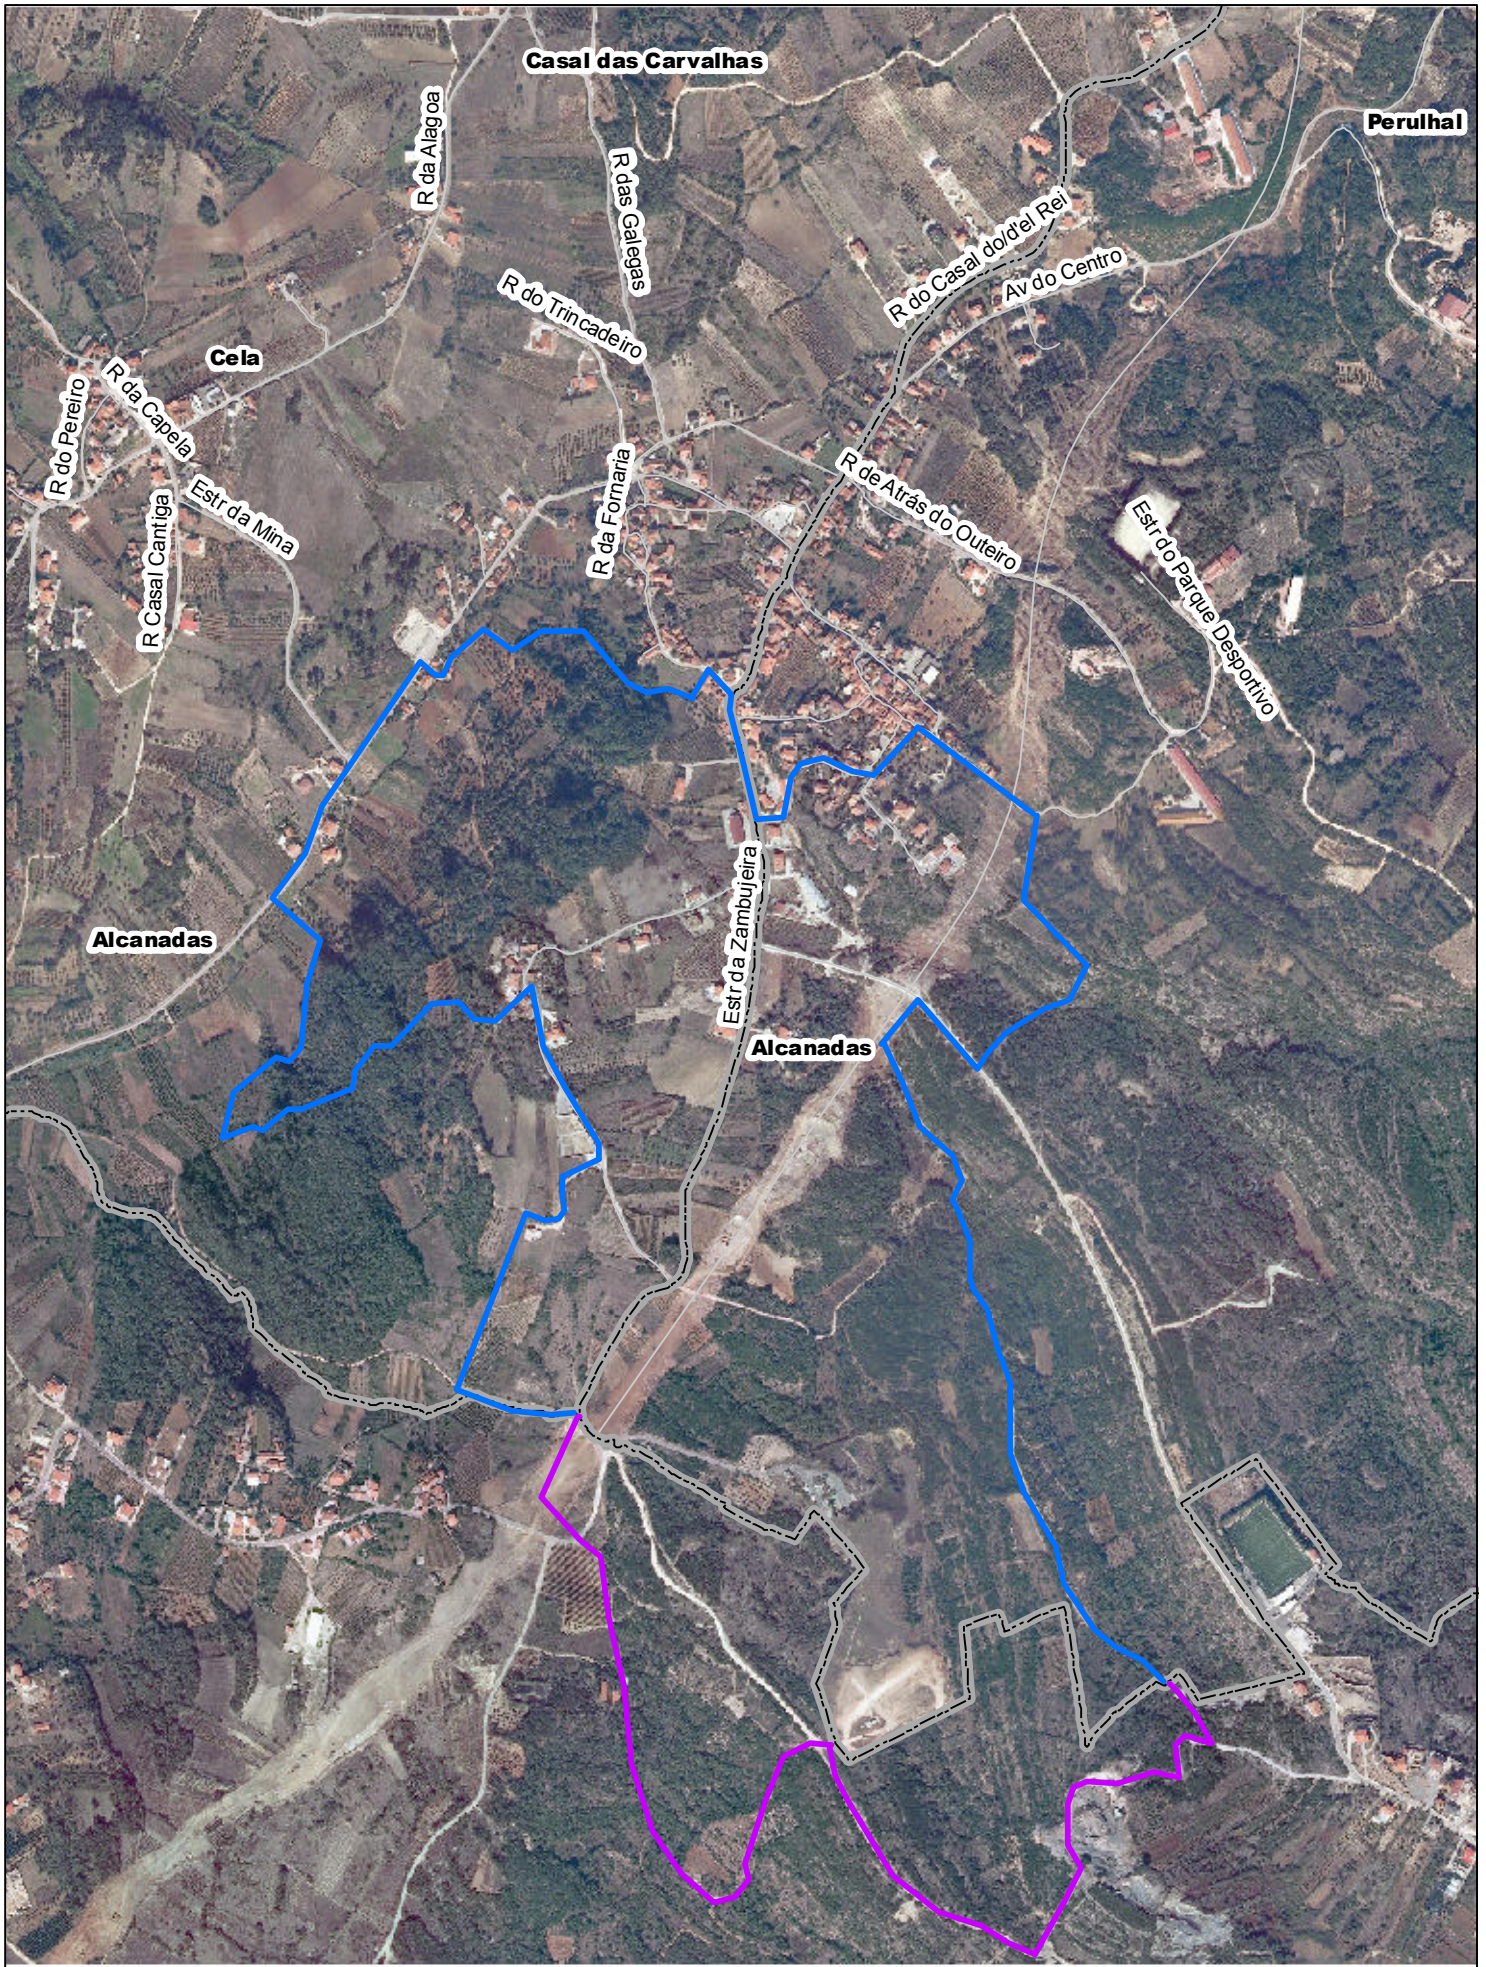

Percurso Pedestre da Mata do Cerejal

-  Percurso Pedestre - Concelho Porto de Mós
-  Percurso Pedestre - Concelho Batalha
-  Limite_administrativo_CAOP

Município da Batalha

Fonte: Ortofotomapas do IGP, voo de 2010

IGP - Carta Administrativa e Oficial de Portugal

Sistema de Coordenadas Hayford Gauss Datum 73, com a origem no ponto central
11 de julho de 2012